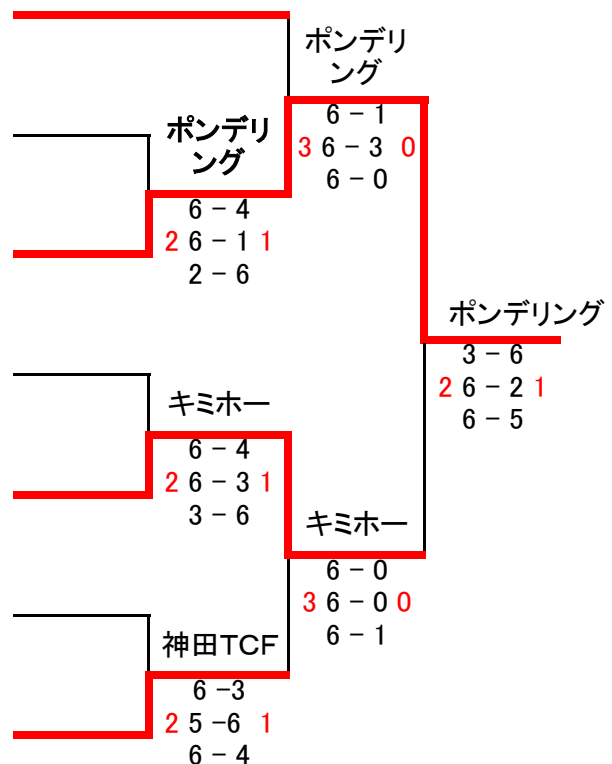

3. 3位の部

(C)

		1	2	3	順位
1	Reborn		C1 6-4 2 6-2 1 5-6	C3 6-3 3 6-4 0 6-4	1
2	天真爛漫	C1 4-6 1 2-6 2 6-5		C2 3-6 2 6-3 1 6-1	2
3	Monkey Dog	C3 3-6 0 4-6 3 4-6	C2 6-3 1 3-6 2 1-6		3

< 中級決勝トーナメント >

1. 1位の部

G アベンジャーズ

A あんばらんす

B さあくるK

C マンマミーア

D ウインぶるぼん

F スワホー

E 喉越しイッチバーン

2. 2位の部

A 蕃茄

B 成岡連

C ポンデリング

G スマイリング+

F キミホー

E みかちゃんず

D 神田TCF

< 中級決勝トーナメント >

3. 3位の部

(A)

	1	2	3	4	5	順位
1 オレンジサワー		A1 6-0 1 1-6 2 3-6	A6 6-2 2 6-1 1 2-6	A9 6-0 3 6-0 0 6-0	A3 4-6 1 3-6 2 6-3	2
2 介良テニスクラブ	A1 0-6 2 6-1 1 6-3		A4 3-6 1 6-0 2 1-6	A7 6-2 3 6-0 0 6-1	A10 4-6 1 6-2 2 5-6	3
3 Loop	A6 2-6 1 1-6 2 6-2	A4 6-3 2 0-6 1 6-1		A2 6-1 3 6-0 0 6-1	A8 6-3 1 5-6 2 5-6	4
4 team SB	A9 0-6 0 0-6 3 0-6	A7 2-6 0 0-6 0 1-6	A2 1-6 0 0-6 3 1-6		A5 2-6 0 1-6 3 1-6	5
5 エガリテ	A3 6-4 2 6-3 1 3-6	A10 6-4 2 2-6 1 6-5	A8 3-6 2 6-5 1 6-5	A5 6-2 3 6-1 0 6-1		1