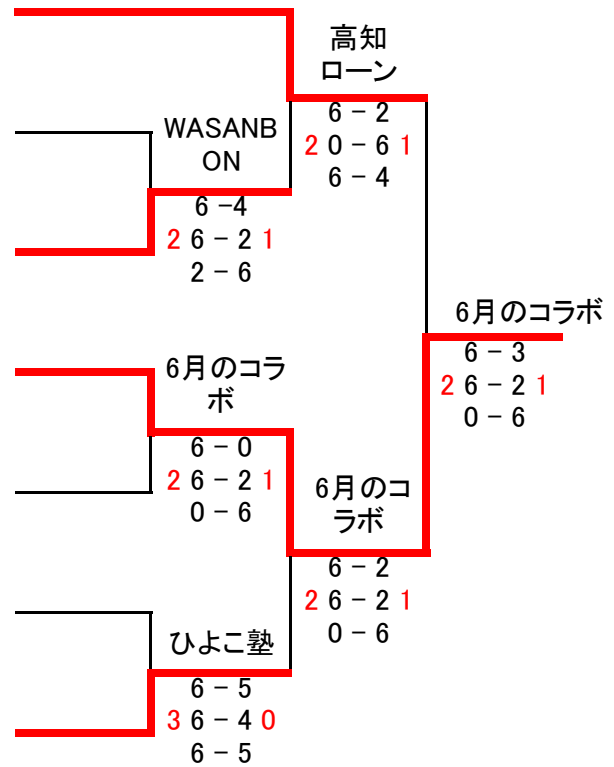

D 高知ローン

G 大藪組

F WASANBON

E 6月のコラボ

C POOL

A ホップ

B ひよこ塾

< 初級 >

(A)

	1	2	3	4	5	順位
1 オレンジサワー		A1 6-0 1 1-6 2 3-6	A6 6-2 2 6-1 1 2-6	A9 6-0 3 6-0 0 6-0	A3 4-6 1 3-6 2 6-3	2
2 介良テニスクラブ	A1 0-6 2 6-1 1 6-3		A4 3-6 1 6-0 2 1-6	A7 6-2 3 6-0 0 6-1	A10 4-6 1 6-2 2 5-6	3
3 Loop	A6 2-6 1 1-6 2 6-2	A4 6-3 2 0-6 1 6-1		A2 6-1 3 6-0 0 6-1	A8 6-3 1 5-6 2 5-6	4
4 team SB	A9 0-6 0 0-6 3 0-6	A7 2-6 0 0-6 0 1-6	A2 1-6 0 0-6 3 1-6		A5 2-6 0 1-6 3 1-6	5
5 エガリテ	A3 6-4 2 6-3 1 3-6	A10 6-4 2 2-6 1 6-5	A8 3-6 2 6-5 1 6-5	A5 6-2 3 6-1 0 6-1		1

** 2位から4位は勝敗数が同一の為、得失点差による結果 **