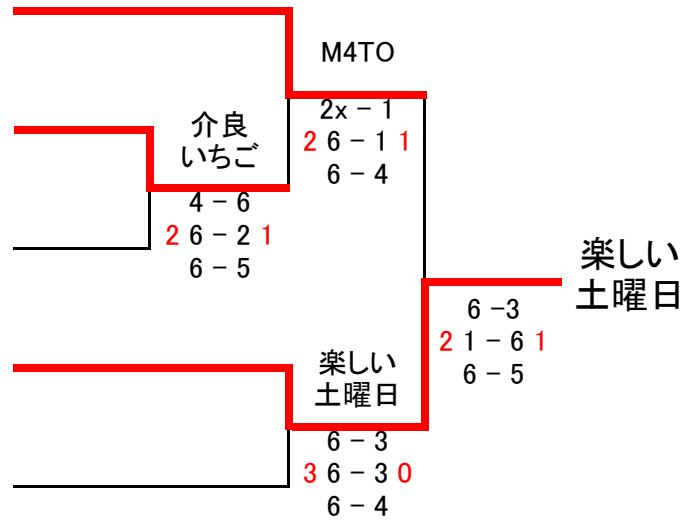

A パゴス

B ともだちのわ

< 女子上級決勝トーナメント >

1. 1位の部

A Jr.チーム

B しゃかりきテイスト

2. 2位の部

A こまめ

B がんばれるーや

3. 3位の部

A パゴス

B チームSBR

< 女子中級決勝トーナメント >

1. 1位の部

A M4TO
C 介良いちご
E ノラネコぐんだん
D 楽しい土曜日
B ほぼISTC

2. 2位の部

B スリースター
E アクティブ
A あぶりかるび
D むづき
C マッチポイント

3. 3位の部

B チェリー
C オレンジサワ
A 神田テニスクラブ
E ヤマセミ
D 大福