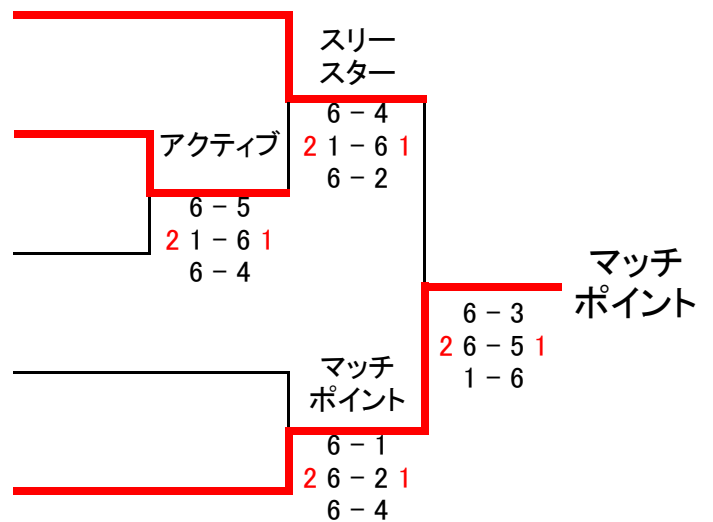

A パゴス

B ともだちのわ

< 女子上級決勝トーナメント >

1. 1位の部

A Jr.チーム

B しゃかりきテイスト

2. 2位の部

A こまめ

B がんばれるーや

3. 3位の部

A パゴス

B チームSBR

< 女子中級決勝トーナメント >

1. 1位の部

A M4TO
C 介良いちご
E ノラネコぐんだん
D 楽しい土曜日
B ほぼISTC

2. 2位の部

B スリースター
E アクティブ
A あぶりかるび
D むづき
C マッチポイント

3. 3位の部

B チェリー
C オレンジサワ
A 神田テニスクラブ
E ヤマセミ
D 大福