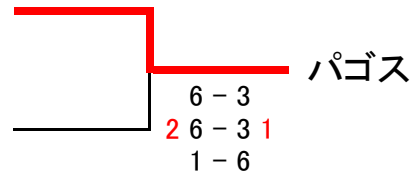

< 男子上級決勝トーナメント >

1. 1位の部

A ことろー

B おっさんず+

2. 2位の部

A Rebornホワイト

B さっくんはお殿様

3. 3位の部

A パゴス

B ともだちのわ

< 女子上級決勝トーナメント >

1. 1位の部

A Jr.チーム

B しゃかりきテイスト

2. 2位の部

A こまめ